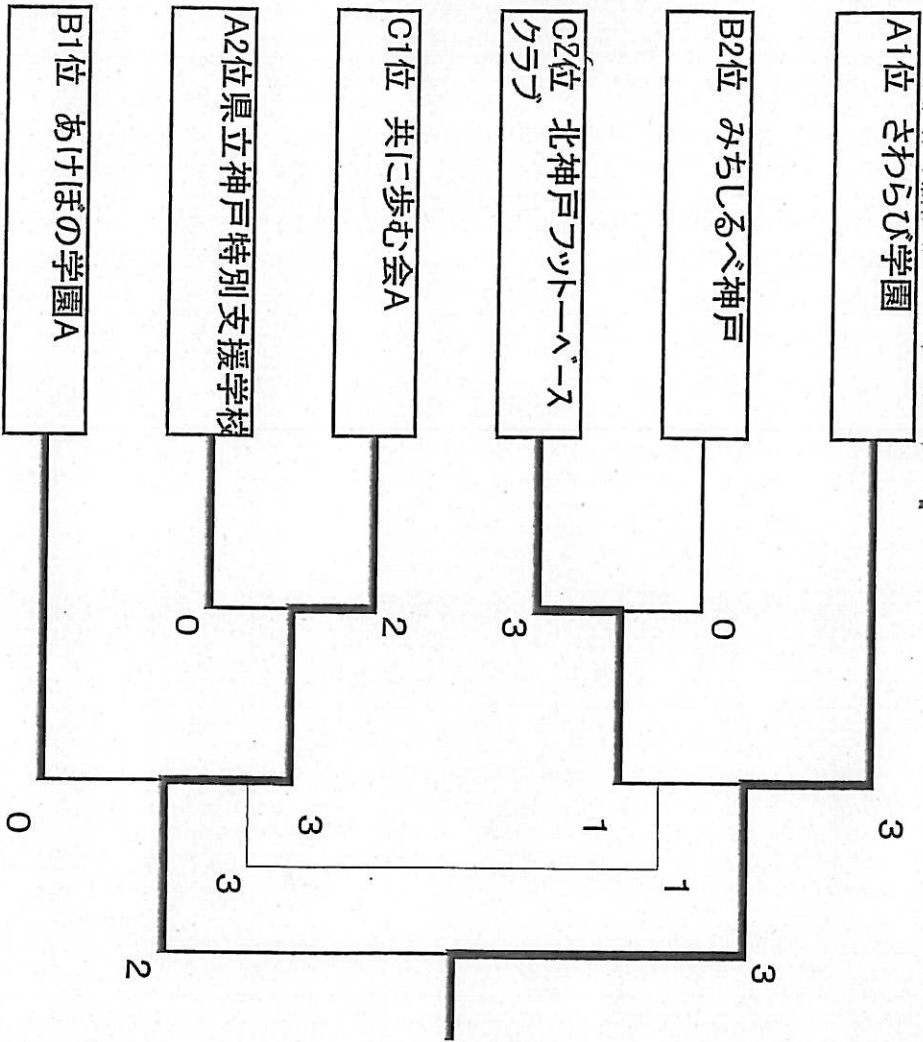

I部決勝トーナメント